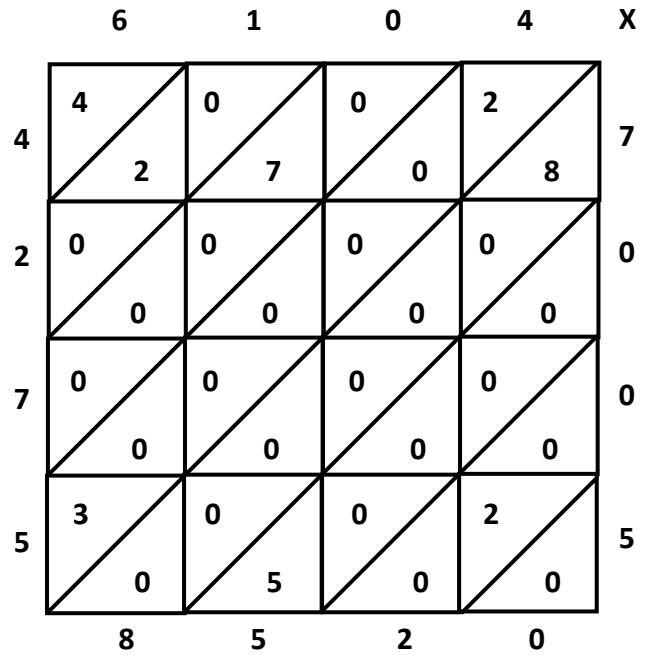

Name _____

Score: _____

Lattice Multiplication (A)

4026 x 3603

6104 x 7005

8106 x 8003

3224 x 8063

Name _____

Score: _____

Lattice Multiplication (A) **Answers**

4026 x 3603
14505678

6104 x 7005
42758520

8106 x 8003
64872318

3224 x 8063
25995112