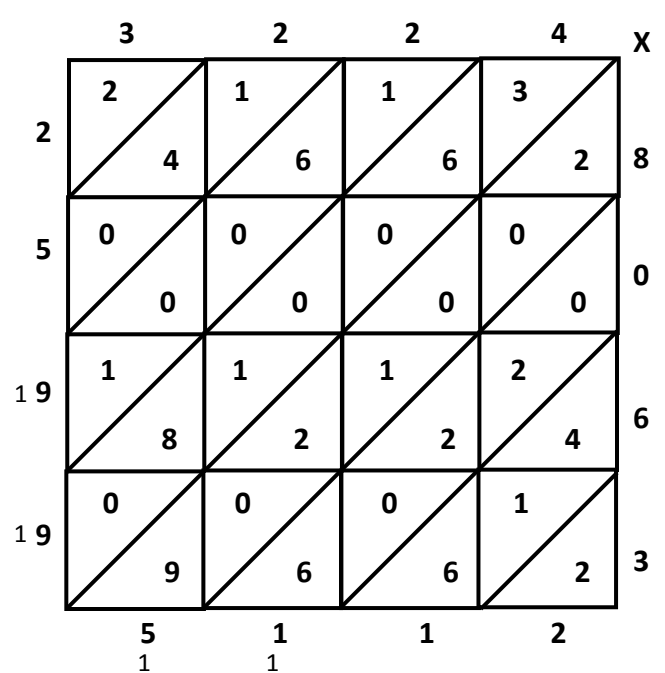

Name _____

Score: _____

Lattice Multiplication (A)

4026 x 3603

6104 x 7005

8106 x 8003

3224 x 8063

Name _____

Score: _____

Lattice Multiplication (A) **Answers**

4026 x 3603
14505678

6104 x 7005
42758520

8106 x 8003
64872318

3224 x 8063
25995112