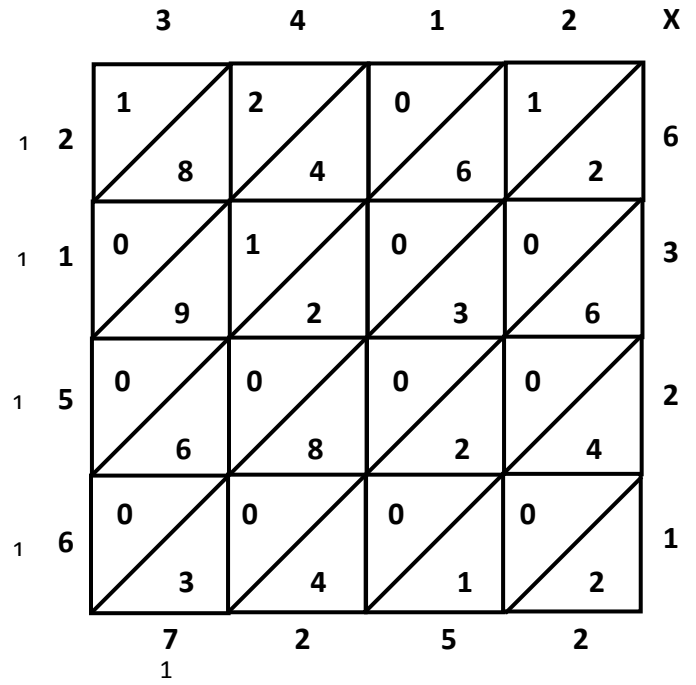

Name _____

Score: _____

Lattice Multiplication (A)

2251 x 3341

3412 x 6321

2826 x 3541

4132 x 4215

Name _____

Score: _____

Lattice Multiplication (A) **Answers**

2251 x 3341
7520591

3412 x 6321
21567252

2826 x 3541
10006866

4132 x 4215
17416380