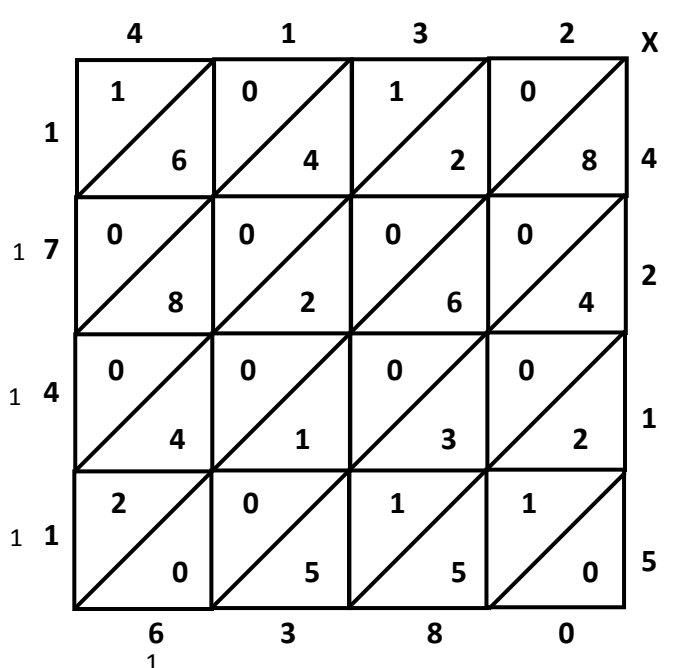

Name _____

Score: _____

Lattice Multiplication (A)

2251 x 3341

3412 x 6321

2826 x 3541

4132 x 4215

Name _____

Score: _____

Lattice Multiplication (A) **Answers**

2251 x 3341
7520591

3412 x 6321
21567252

2826 x 3541
10006866

4132 x 4215
17416380